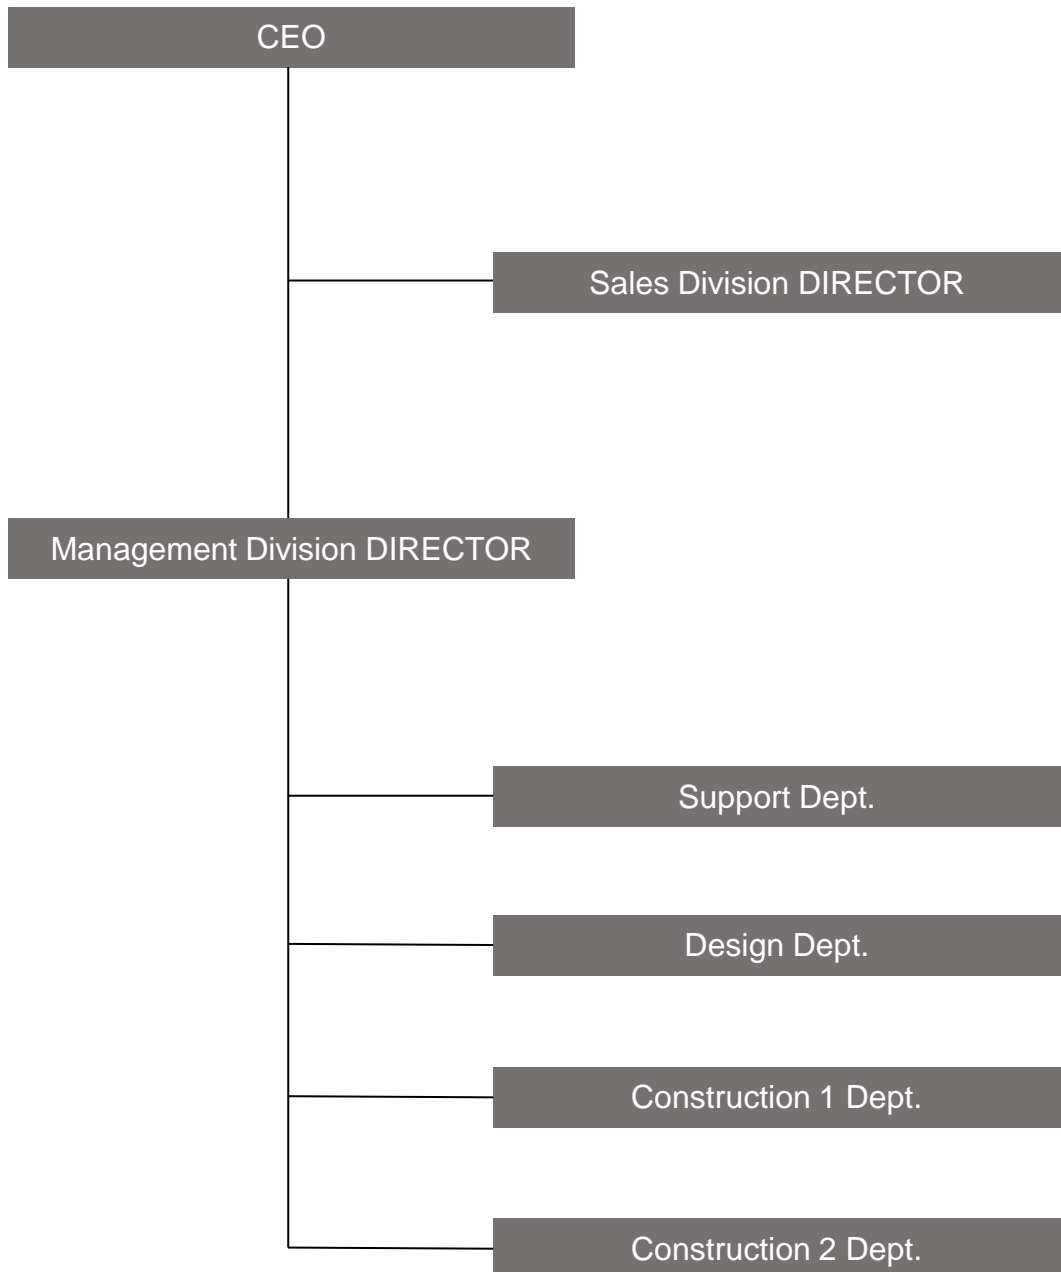

150.000.000 WON

HISTORY

2021. 04

회사 설립 - 디자인행복

2023. 07

법인 설립 - (주)디자인행복

전문건설업 등록 / 실내건축 (광주광산-23-나-13)

Organization Chart